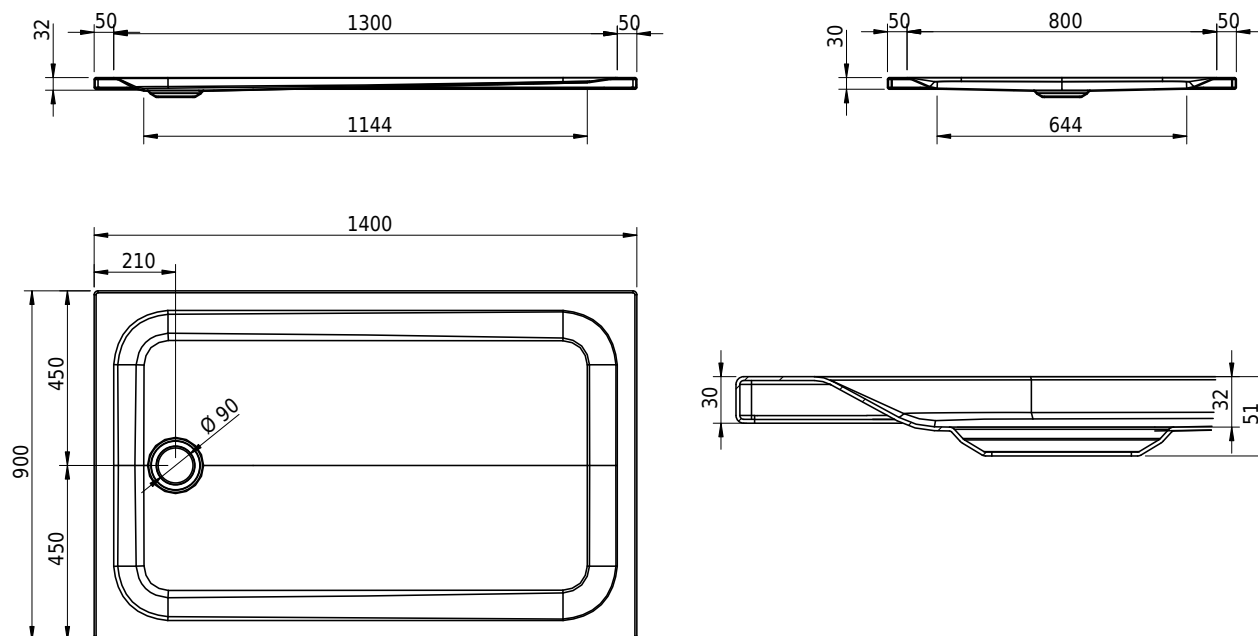

# Schmidlin Duschwannen SWISS LINE

140 x 90 x 3.5 cm

Artikel-Nr.: 2581-0001