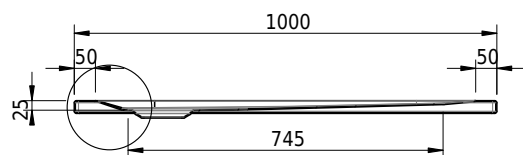

Massskizze

Schmidlin Duschwannen SWISS LINE

100 x 75 x 2.5 cm

Artikel-Nr.: 2582-0001

Optionen

- ANTIGLISS PRO
- GLASUR PLUS [OV01]
- AQUAGRIP
- Schmidlin GreenSteel

Zubehör

•