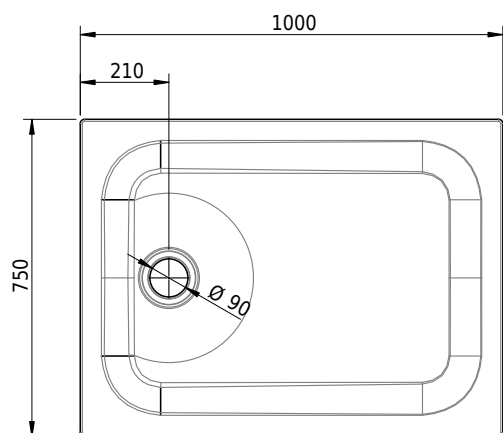

Massskizze

Schmidlin Duschwannen SWISS LINE

100 x 75 x 2.5 cm

Artikel-Nr.: 2582-0001

Optionen

- ANTIGLISS PRO
- GLASUR PLUS [OV01]
- AQUAGRIP
- Schmidlin GreenSteel

Zubehör

•