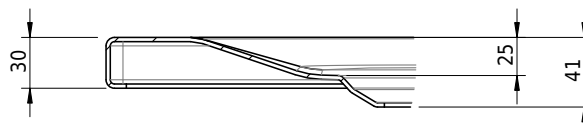

Massskizze

Schmidlin Duschwannen SWISS LINE

100 x 75 x 2.5 cm

Artikel-Nr.: 2582-0001

Optionen

- ANTIGLISS PRO
- GLASUR PLUS [OV01]
- AQUAGRIP
- Schmidlin GreenSteel

Zubehör

•