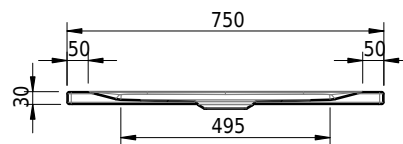

Massskizze

Schmidlin Duschwannen SWISS LINE

100 x 75 x 2.5 cm

Artikel-Nr.: 2582-0001

Optionen

- ANTIGLISS PRO
- GLASUR PLUS [OV01]
- AQUAGRIP
- Schmidlin GreenSteel

Zubehör

•