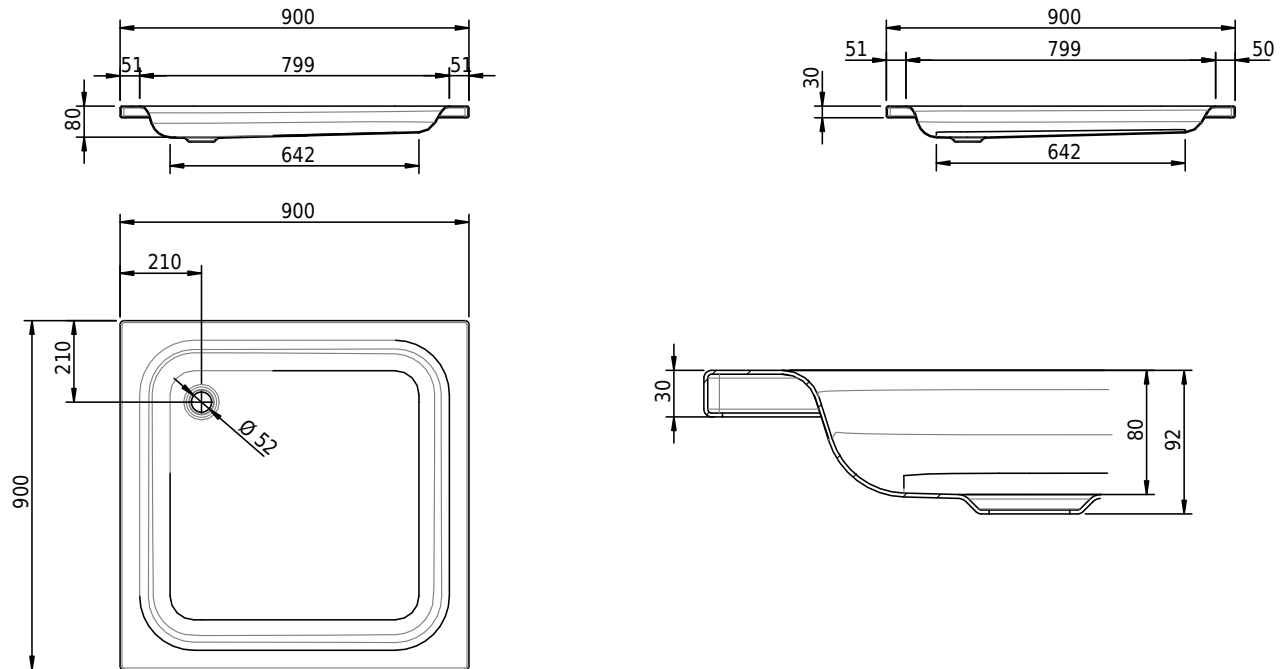

# Schmidlin Duschwannen SWISS LINE

90 x 90 x 8 cm

Artikel-Nr.: 2583-0001