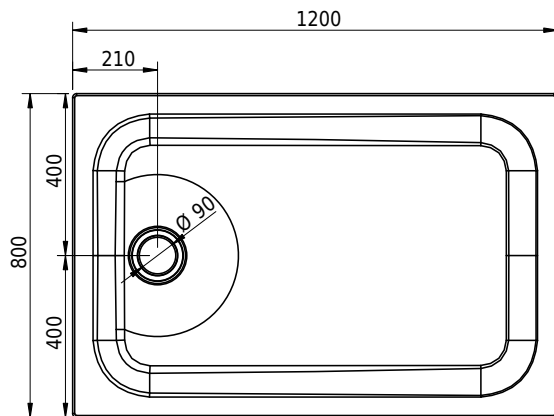

Massskizze

Schmidlin Duschwannen SWISS LINE

120 x 80 x 3.5 cm

Artikel-Nr.: 2584-0001

Optionen

- ANTIGLISS PRO
- GLASUR PLUS [OV01]
- AQUAGRIP
- Schmidlin GreenSteel

Zubehör

•