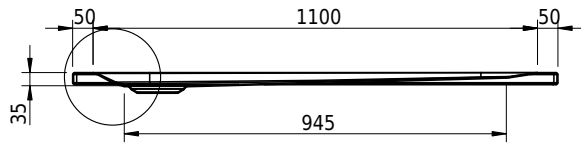

Massskizze

Schmidlin Duschwannen SWISS LINE

120 x 80 x 3.5 cm

Artikel-Nr.: 2584-0001

Optionen

- ANTIGLISS PRO
- GLASUR PLUS [OV01]
- AQUAGRIP
- Schmidlin GreenSteel

Zubehör

•