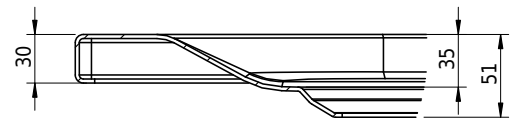

Massskizze

Schmidlin Duschwannen SWISS LINE

120 x 80 x 3.5 cm

Artikel-Nr.: 2584-0001

Optionen

- ANTIGLISS PRO
- GLASUR PLUS [OV01]
- AQUAGRIP
- Schmidlin GreenSteel

Zubehör

•