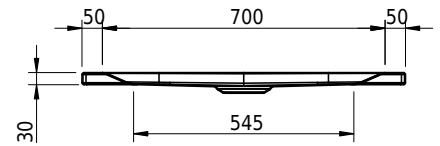

Massskizze

Schmidlin Duschwannen SWISS LINE

120 x 80 x 3.5 cm

Artikel-Nr.: 2584-0001

Optionen

- ANTIGLISS PRO
- GLASUR PLUS [OV01]
- AQUAGRIP
- Schmidlin GreenSteel

Zubehör

•