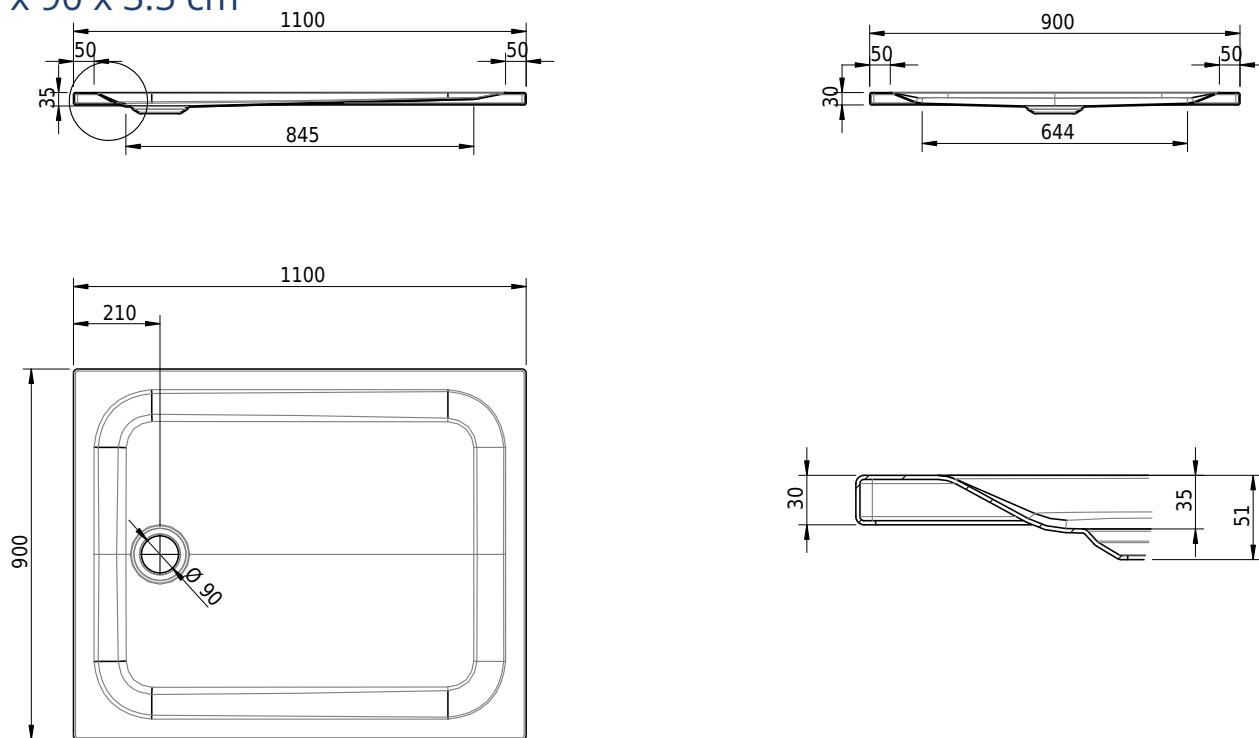

Massskizze

Schmidlin Duschwannen SWISS LINE

110 x 90 x 3.5 cm

Artikel-Nr.: 2585-0001

Optionen

- ANTIGLISS PRO
- GLASUR PLUS [OV01]
- AQUAGRIP
- Schmidlin GreenSteel

Zubehör

•