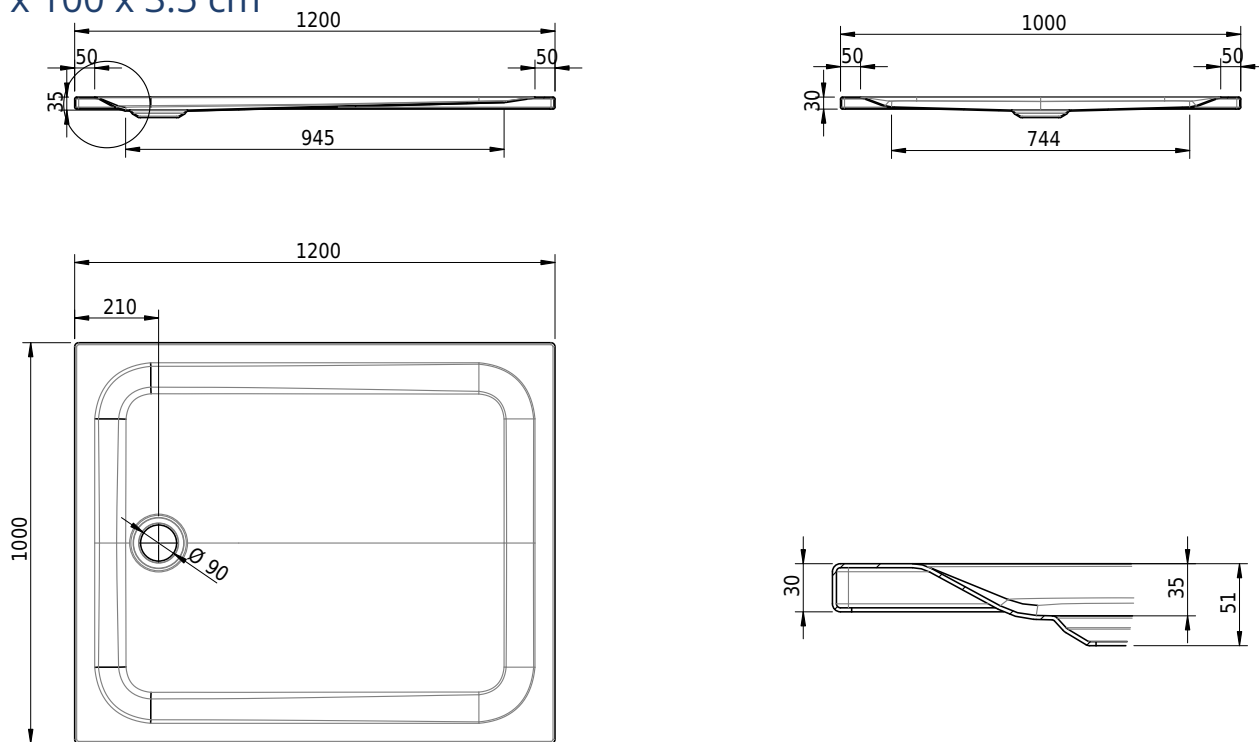

Massskizze

Schmidlin Duschwannen SWISS LINE

120 x 100 x 3.5 cm

Artikel-Nr.: 2586-0001

Optionen

- ANTIGLISS PRO
- GLASUR PLUS [OV01]
- AQUAGRIP
- Schmidlin GreenSteel

Zubehör

•