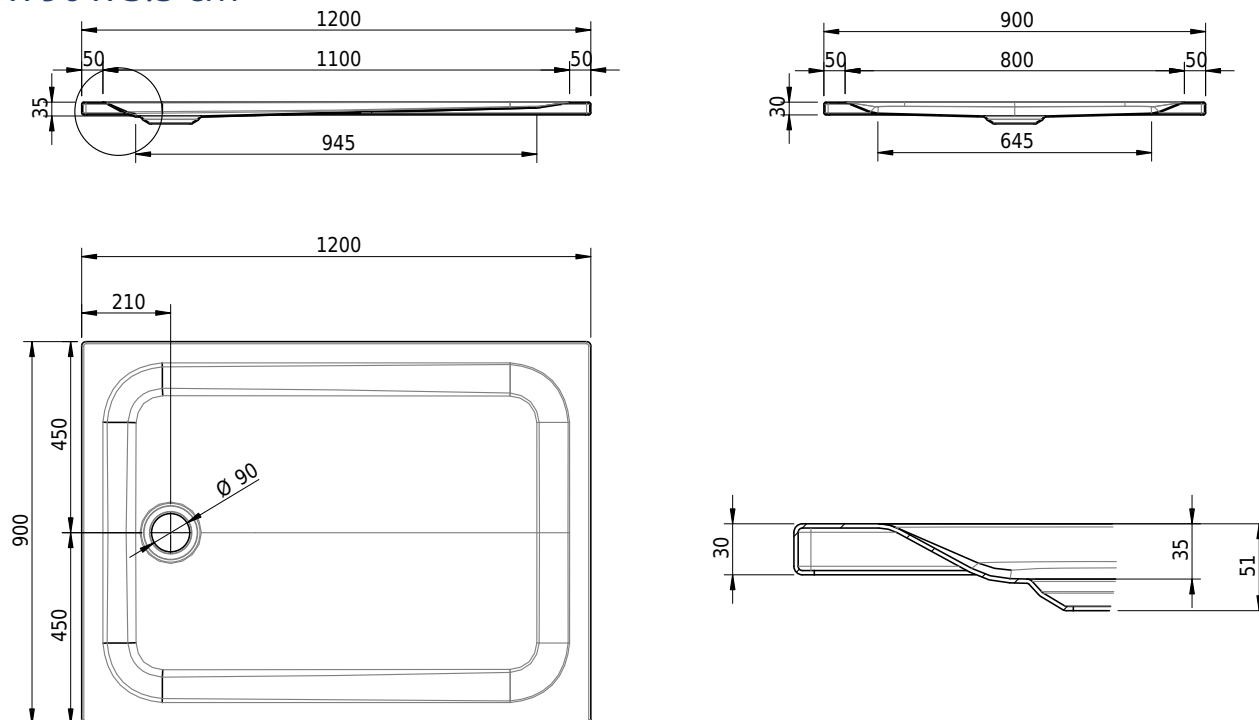

Massskizze

Schmidlin Duschwannen SWISS LINE

120 x 90 x 3.5 cm

Artikel-Nr.: 2588-0001

Optionen

- ANTIGLISS PRO
- GLASUR PLUS [OV01]
- AQUAGRIP
- Schmidlin GreenSteel

Zubehör

-