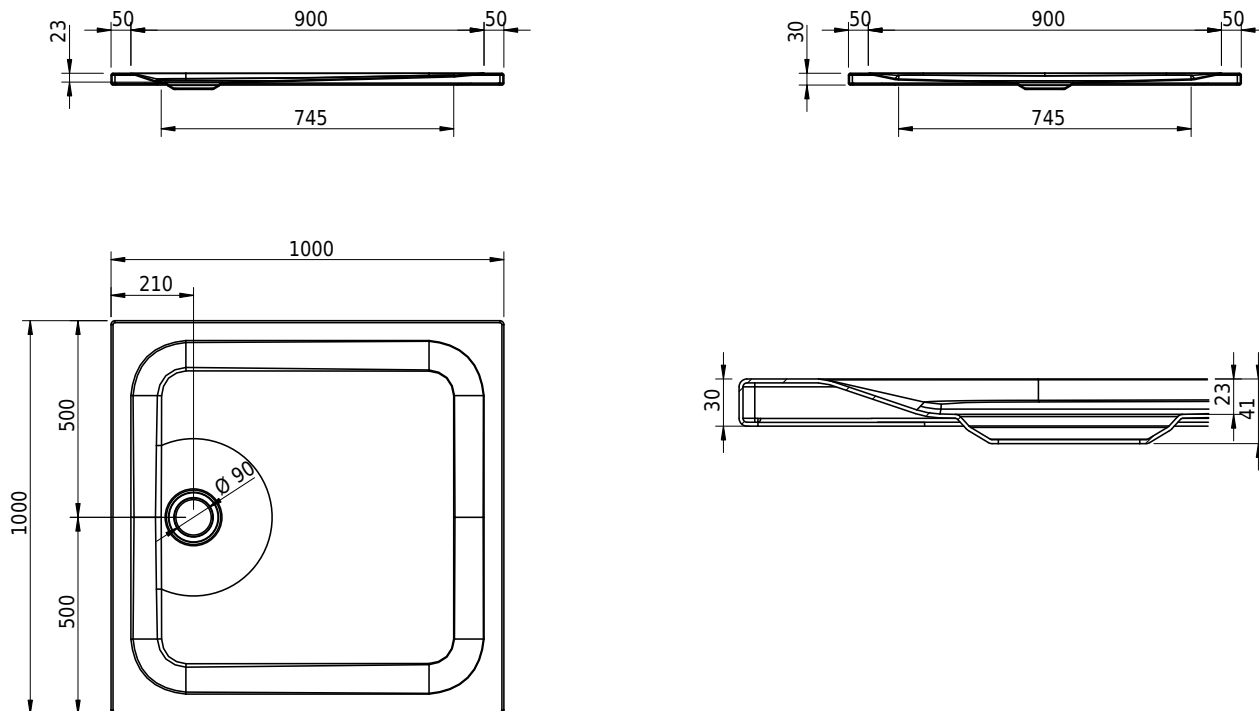

Massskizze

Schmidlin Duschwannen SWISS LINE

100 x 100 x 2.5 cm

Artikel-Nr.: 2589-0001

Optionen

- ANTIGLISS PRO
- GLASUR PLUS [OV01]
- AQUAGRIP
- Schmidlin GreenSteel

Zubehör

•