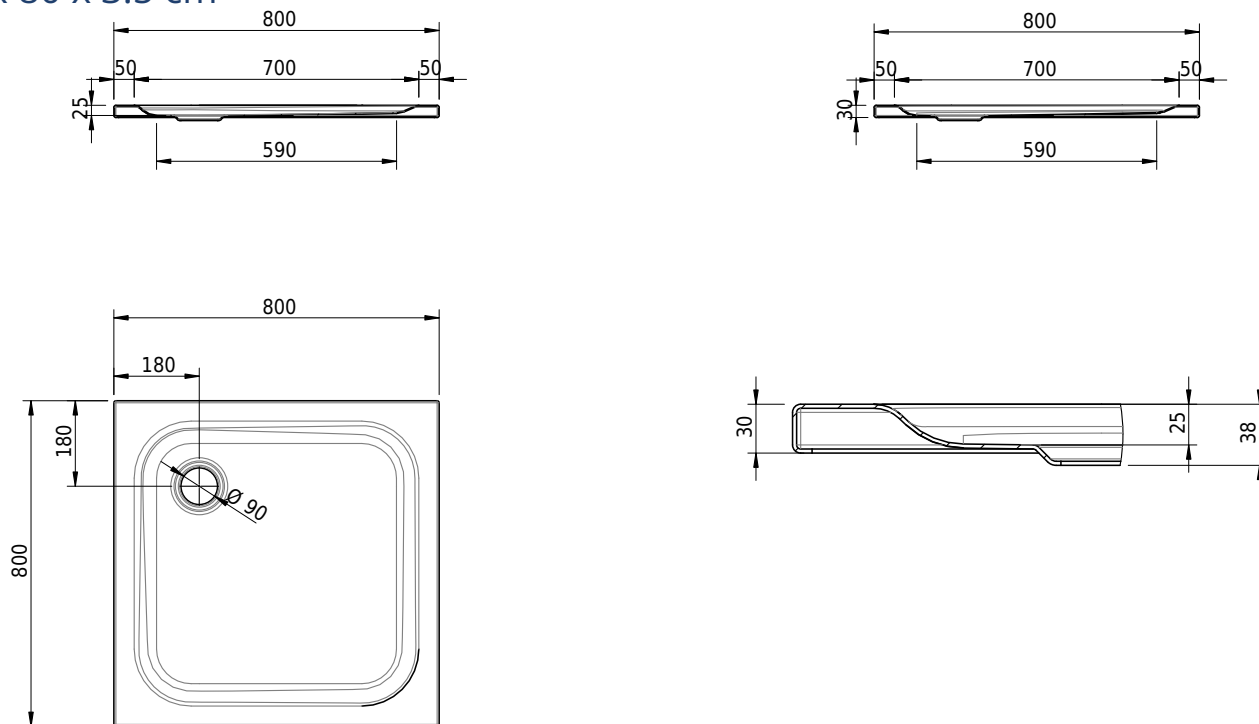

Massskizze

Schmidlin Duschwannen SWISS LINE

80 x 80 x 3.5 cm

Artikel-Nr.: 2590-0001

Optionen

- ANTIGLISS PRO
- GLASUR PLUS [OV01]
- AQUAGRIP
- Schmidlin GreenSteel

Zubehör

•