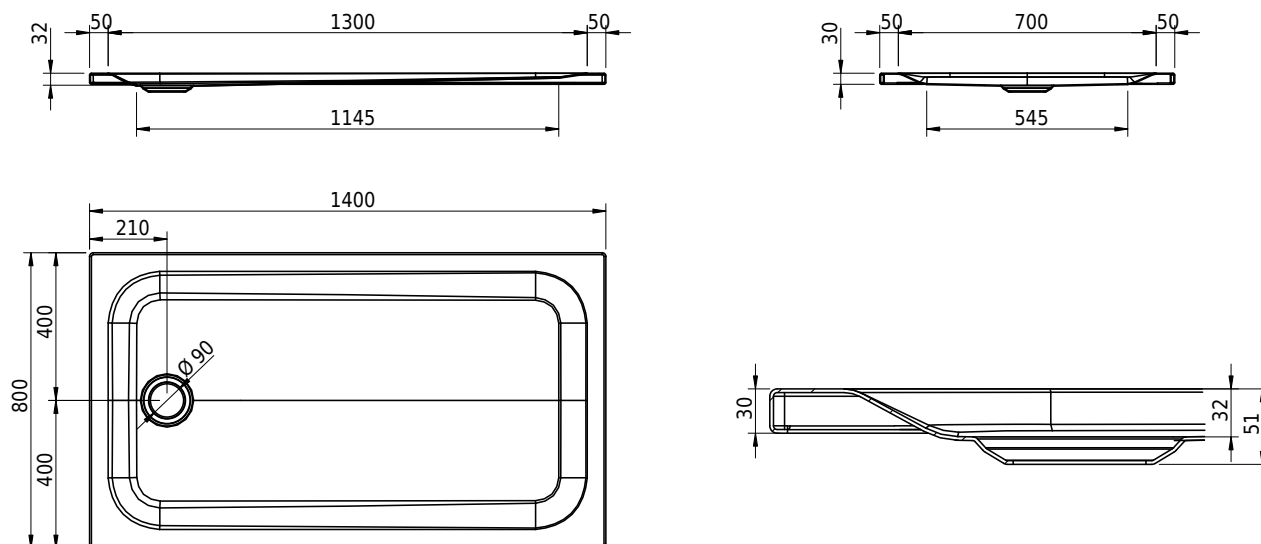

Massskizze

Schmidlin Duschwannen SWISS LINE

140 x 80 x 3.5 cm

Artikel-Nr.: 2591-0001

Optionen

- ANTIGLISS PRO
- GLASUR PLUS [OV01]
- AQUAGRIP
- Schmidlin GreenSteel

Zubehör

•