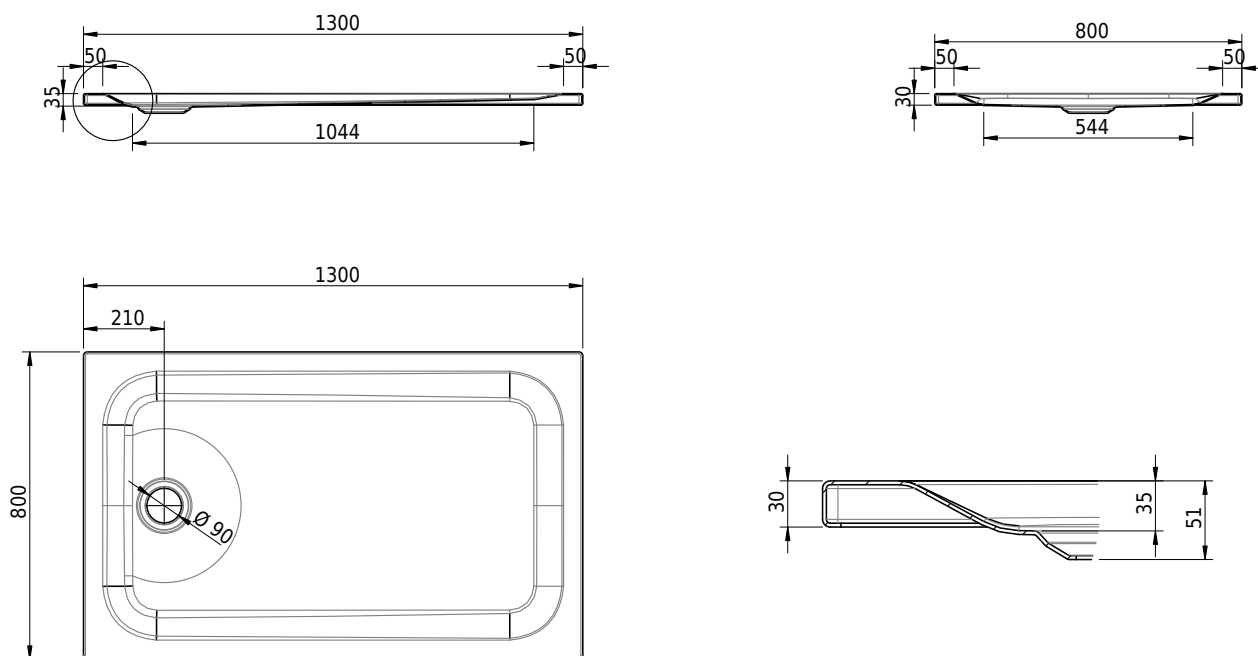

Massskizze

Schmidlin Duschwannen SWISS LINE

130 x 80 x 3.5 cm

Artikel-Nr.: 2592-0001

Optionen

- ANTIGLISS PRO
- GLASUR PLUS [OV01]
- AQUAGRIP
- Schmidlin GreenSteel

Zubehör

•