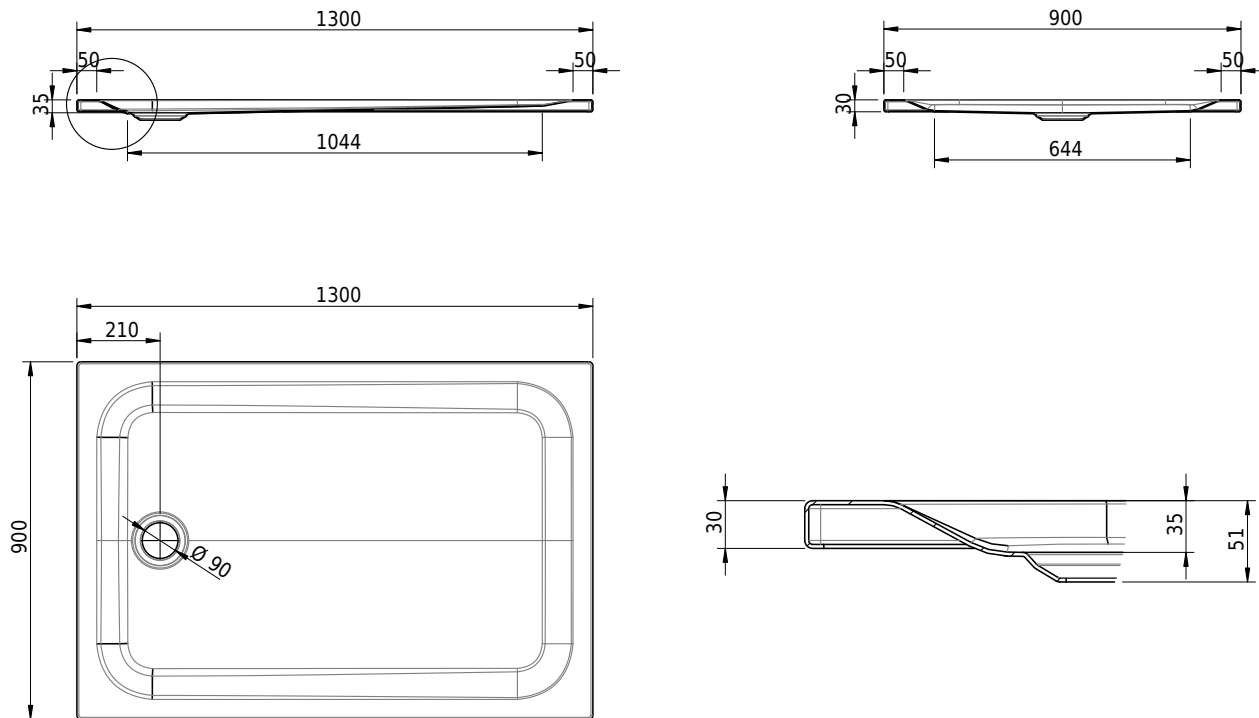

Massskizze

Schmidlin Duschwannen SWISS LINE

130 x 90 x 3.5 cm

Artikel-Nr.: 2593-0001

Optionen

- ANTIGLISS PRO
- GLASUR PLUS [OV01]
- AQUAGRIP
- Schmidlin GreenSteel

Zubehör

•