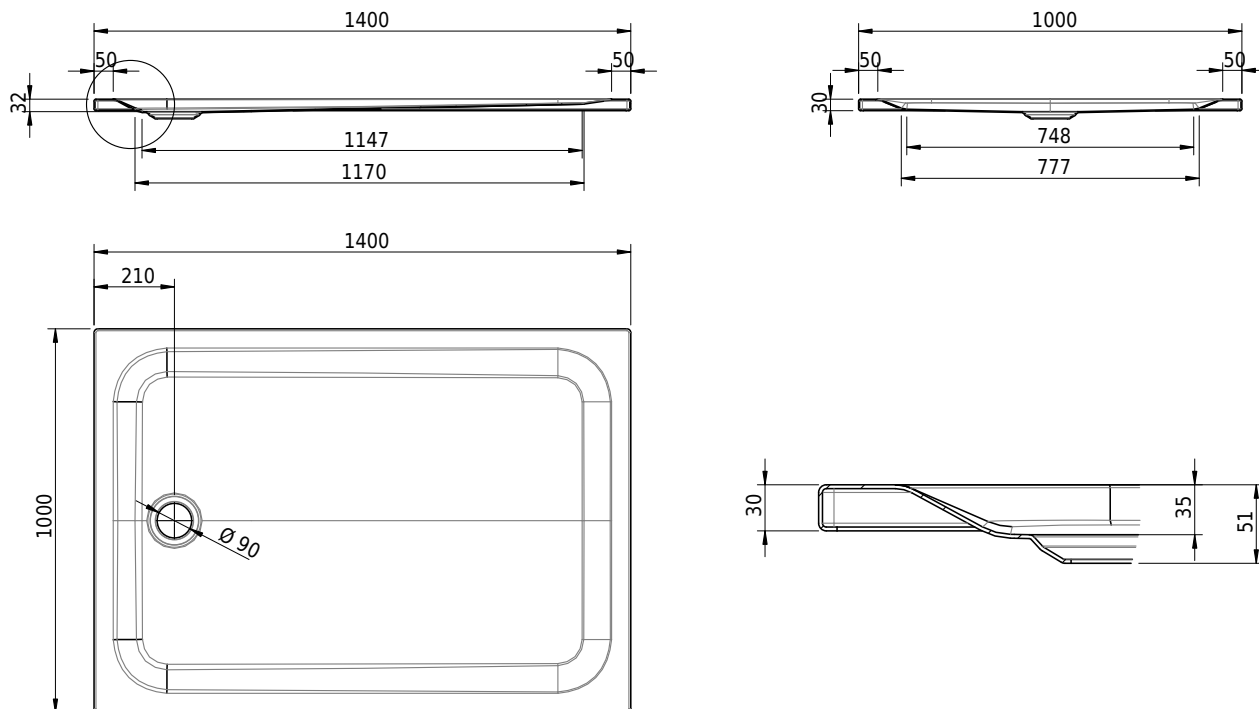

Massskizze

Schmidlin Duschwannen SWISS LINE

140 x 100 x 3.5 cm

Artikel-Nr.: 2594-0001

Optionen

- ANTIGLISS PRO
- GLASUR PLUS [OV01]
- AQUAGRIP
- Schmidlin GreenSteel

Zubehör

•