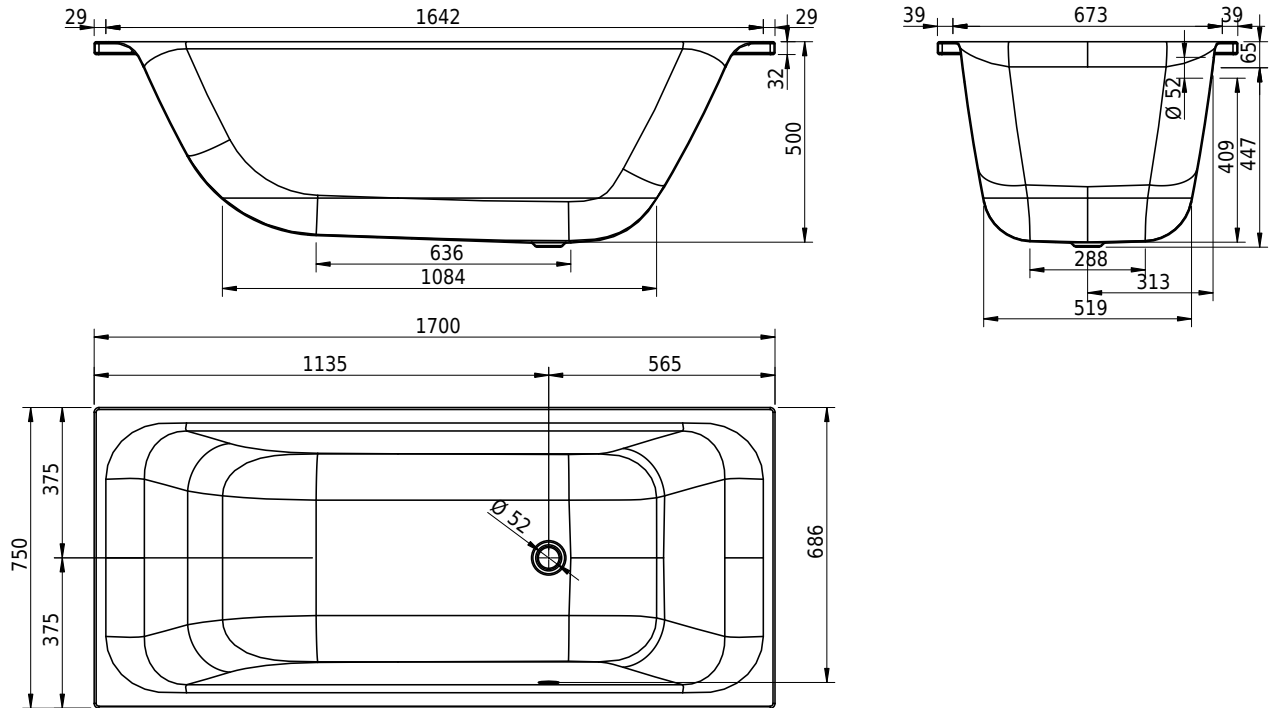

Massskizze

Schmidlin INOA 50

170 x 75 x 50 cm

Artikel-Nr.: 2595-0001

Optionen

- Farbklasse: I,III,VI [FA0_ _ _]
- ANTIGLISS PRO
- GLASUR PLUS [OV01]
- Griff SAFE (1 Stück) [GFT_02]
- Lochbohrung für Schmidlin TOUCH CONTROL [AT0001]
- Einlaufgarnitur Schmidlin SPLASH [SP_ _ _]
- Schmidlin SOUNDBOX
- AQUAGRIP
- Mit Zargenlöcher [ZL01]
- Schmidlin GreenSteel

Whirlsysteme

- Schmidlin JET [WS01]
- Schmidlin SPA [WS02]
- Schmidlin JET+SPA [WS03]
- Schmidlin SILENT [WS04]
- Schmidlin AQUA SILENT [WS06]
- Schmidlin HYDRO SILK

Zubehör

- Schmidlin Badewannen-Montagesystem (SIA 181)
- Schmidlin Badewannen-Montagesystem (SIA 181), mit Dichtband
- Schmidlin INFINITY Badewannenträger (SIA 181)
- Schmidlin Schürzensets (SIA 181)
- Schmidlin Vormauerungsband (SIA 181), Rolle zu 3 m
- Schmidlin Zargen-Montagewinkel (SIA 181), Satz (4 Stück)
- Zargengummiprofil

Ab- und Überlaufgarnituren

- Schmidlin HIGH FIVE 52
- Schmidlin HIGH FIVE 52 TRIO
- Schmidlin SPRING 50
- Viega Multiplex
- Viega Multiplex Trio