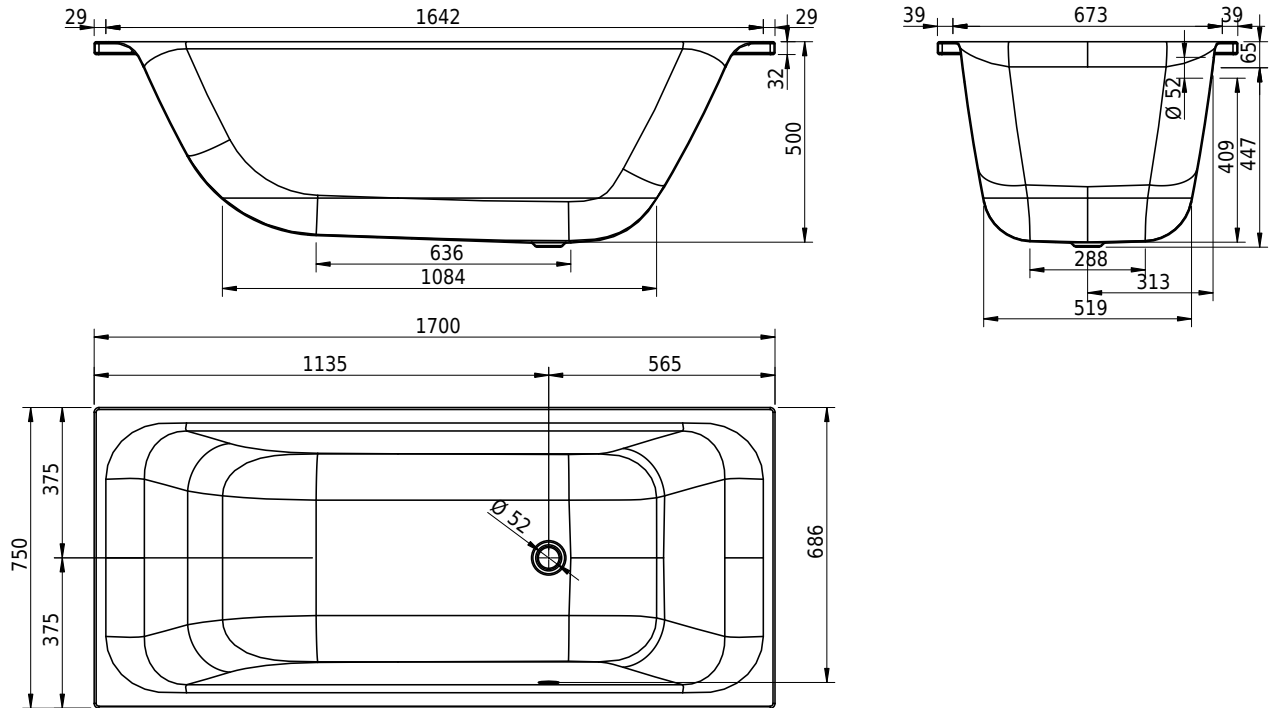

# Schmidlin INOA 50

170 x 75 x 50 cm

Artikel-Nr.: 2595-0001